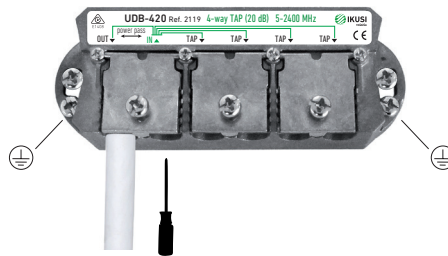

DERIVATEURS D'INTÉRIEUR (5-2400 MHz) AVEC CONNEXION RAPIDE SÉRIE "UDB"

UDB-1xx ; UDB-2xx ; UDB-4xx ; UDB-6xx ; UDB-8xx

Fast

Fixation murale (T)
Dénudage de câble coaxial

Ouverture du couvercle de la bride

Insertion du câble dans le logement

Fermeture du couvercle de la bride au moyen de la vis

Connexion pour un réseau de distribution

Exemple d'application