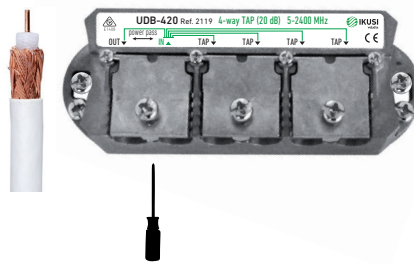

DERIVATEURS D'INTÉRIEUR (5-2400 MHz) AVEC CONNEXION RAPIDE SÉRIE "UDB"

UDB-1xx ; UDB-2xx ; UDB-4xx ; UDB-6xx ; UDB-8xx

Fast

Fixation murale (T)
Dénudage de câble coaxial

Ouverture du couvercle de la bride

Insertion du câble dans le logement

Fermeture du couvercle de la bride au moyen de la vis

Connexion pour un réseau de distribution

Exemple d'application