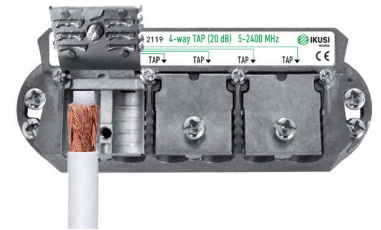

DERIVATEURS D'INTÉRIEUR (5-2400 MHz) AVEC CONNEXION RAPIDE SÉRIE "UDB"

UDB-1xx ; UDB-2xx ; UDB-4xx ; UDB-6xx ; UDB-8xx

Fast

Fixation murale (T)
Dénudage de câble coaxial

Ouverture du couvercle de la bride

Insertion du câble dans le logement

Fermeture du couvercle de la bride au moyen de la vis

Connexion pour un réseau de distribution

Exemple d'application