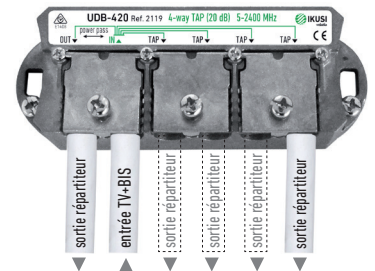

DERIVATEURS D'INTÉRIEUR (5-2400 MHz) AVEC CONNEXION RAPIDE SÉRIE "UDB"

UDB-1xx ; UDB-2xx ; UDB-4xx ; UDB-6xx ; UDB-8xx

Fast

Fixation murale (T)
Dénudage de câble coaxial

Ouverture du couvercle de la bride

Insertion du câble dans le logement

Fermeture du couvercle de la bride au moyen de la vis

Connexion pour un réseau de distribution

Exemple d'application