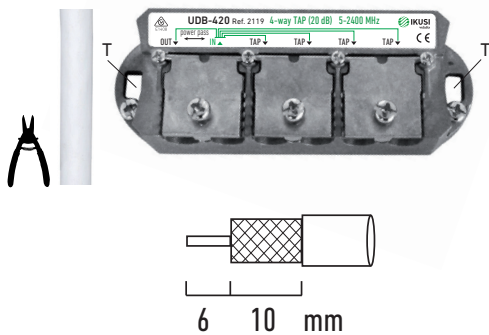

DERIVATEURS D'INTÉRIEUR (5-2400 MHz) AVEC CONNEXION RAPIDE SÉRIE "UDB"

UDB-1xx ; UDB-2xx ; UDB-4xx ; UDB-6xx ; UDB-8xx

Fast

Fixation murale (T)
Dénudage de câble coaxial

Ouverture du couvercle de la bride

Insertion du câble dans le logement

Fermeture du couvercle de la bride au moyen de la vis

Connexion pour un réseau de distribution

Exemple d'application